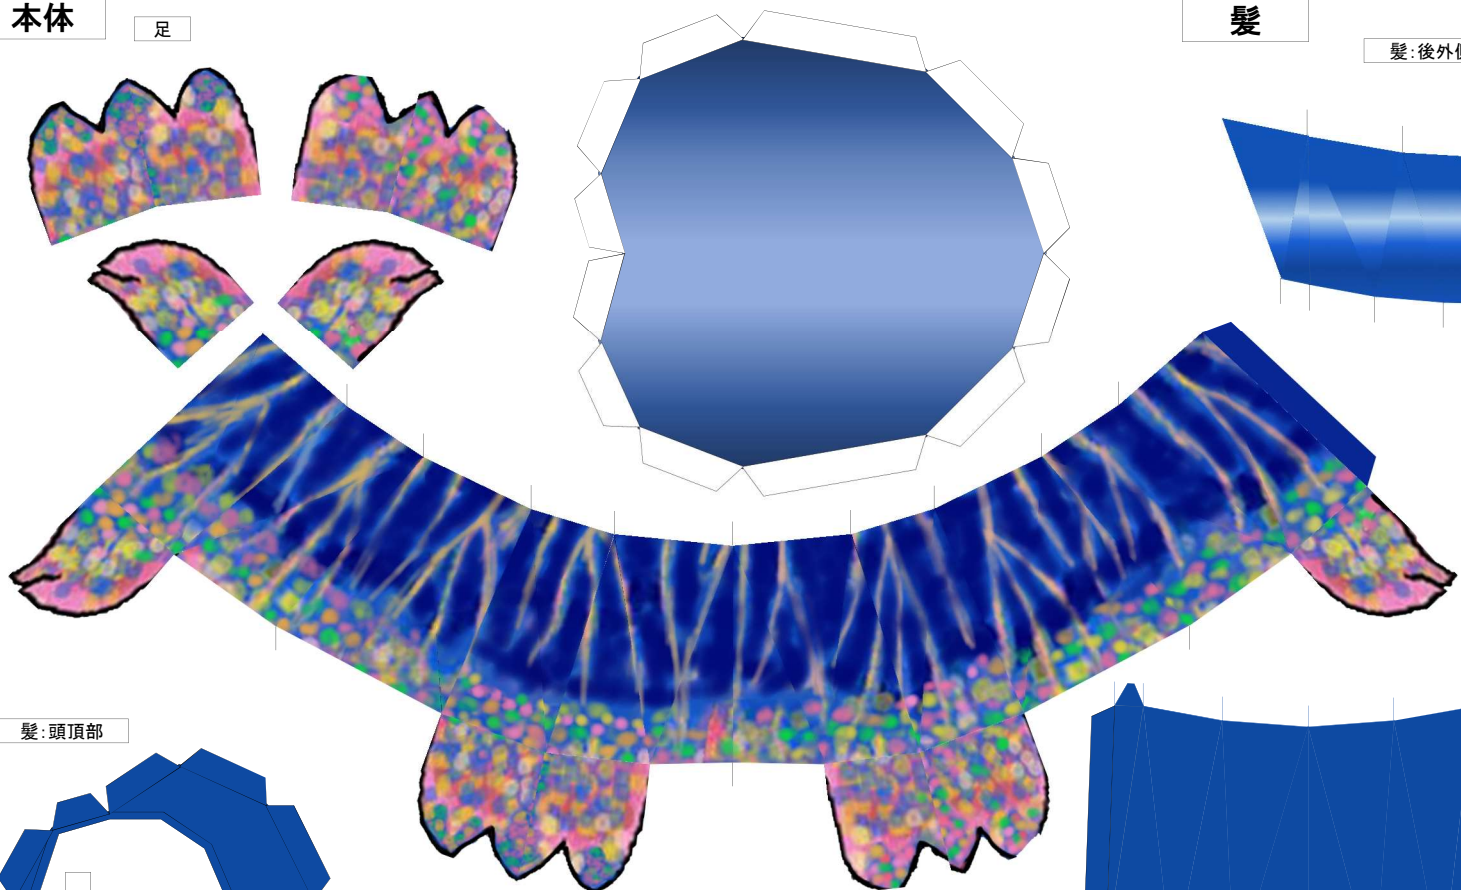

亀泳堂

展開図

アマビエ改1

本体

嘴

顔

胴体

耳

頭-胴接手

胴-足接手

本体

足

髪

髪:後外側

髪:頭頂部

髪:頭接手

髪:後内側

台座上

亀泳堂

簡易版:後髮

髮:後外側

髮:後內側

展開図 END

アマビエ改1