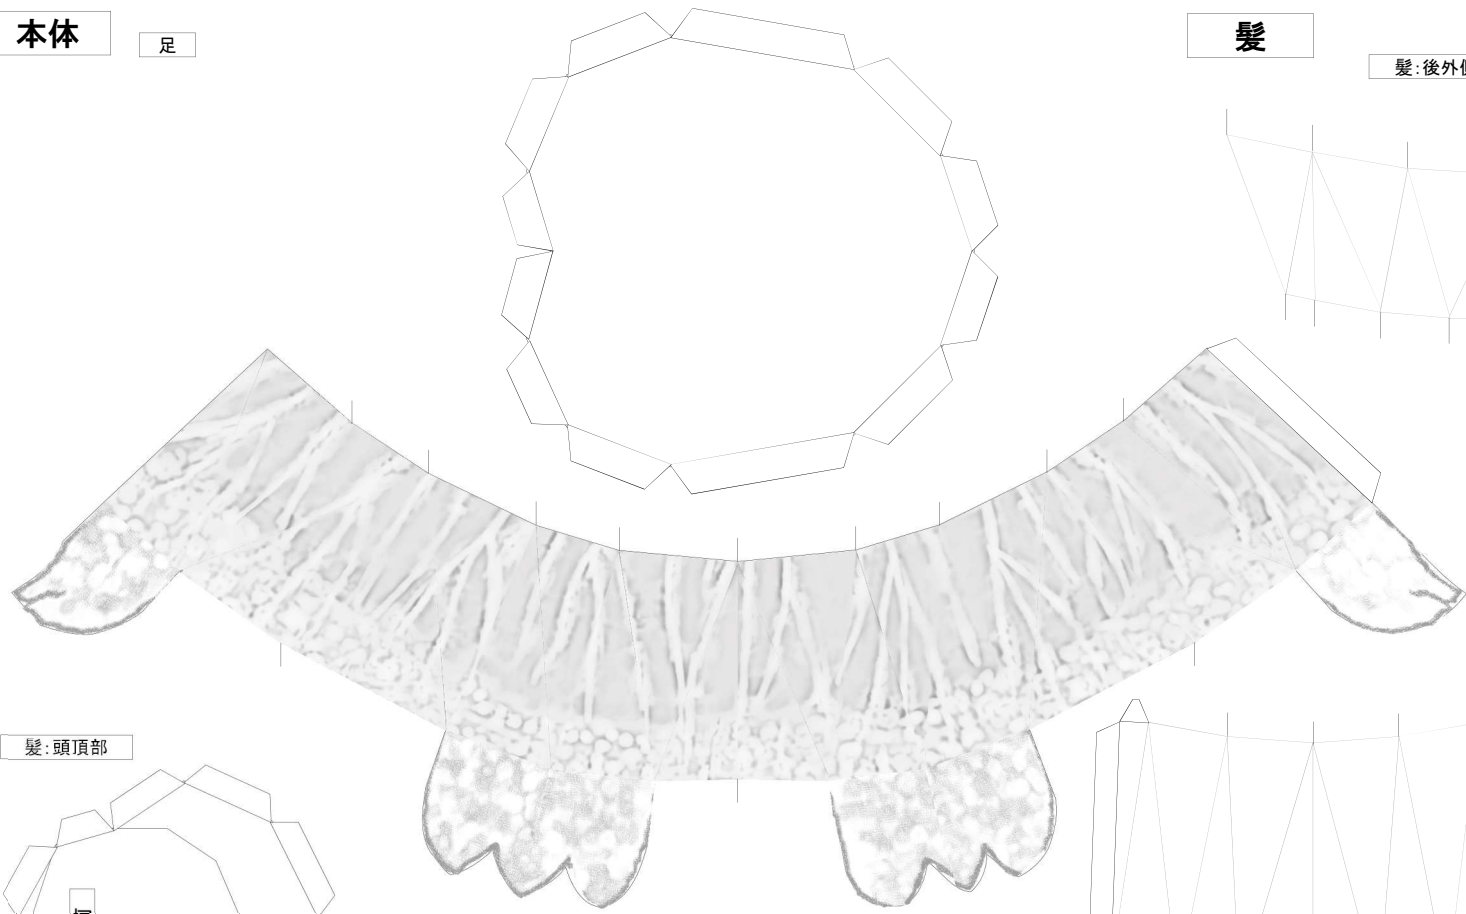

亀泳堂

展開図

アマビエ改2白

本体

嘴

顔

胴体

耳

頭-胴接手

胴-足接手

本体

足

髪

亀泳堂

髪:後外側

髪:頭頂部

髪:頭接手

髪:後内側

台座上

亀泳堂

髮:後外側

髮:後內側

展開図 END

アマビエ改2白